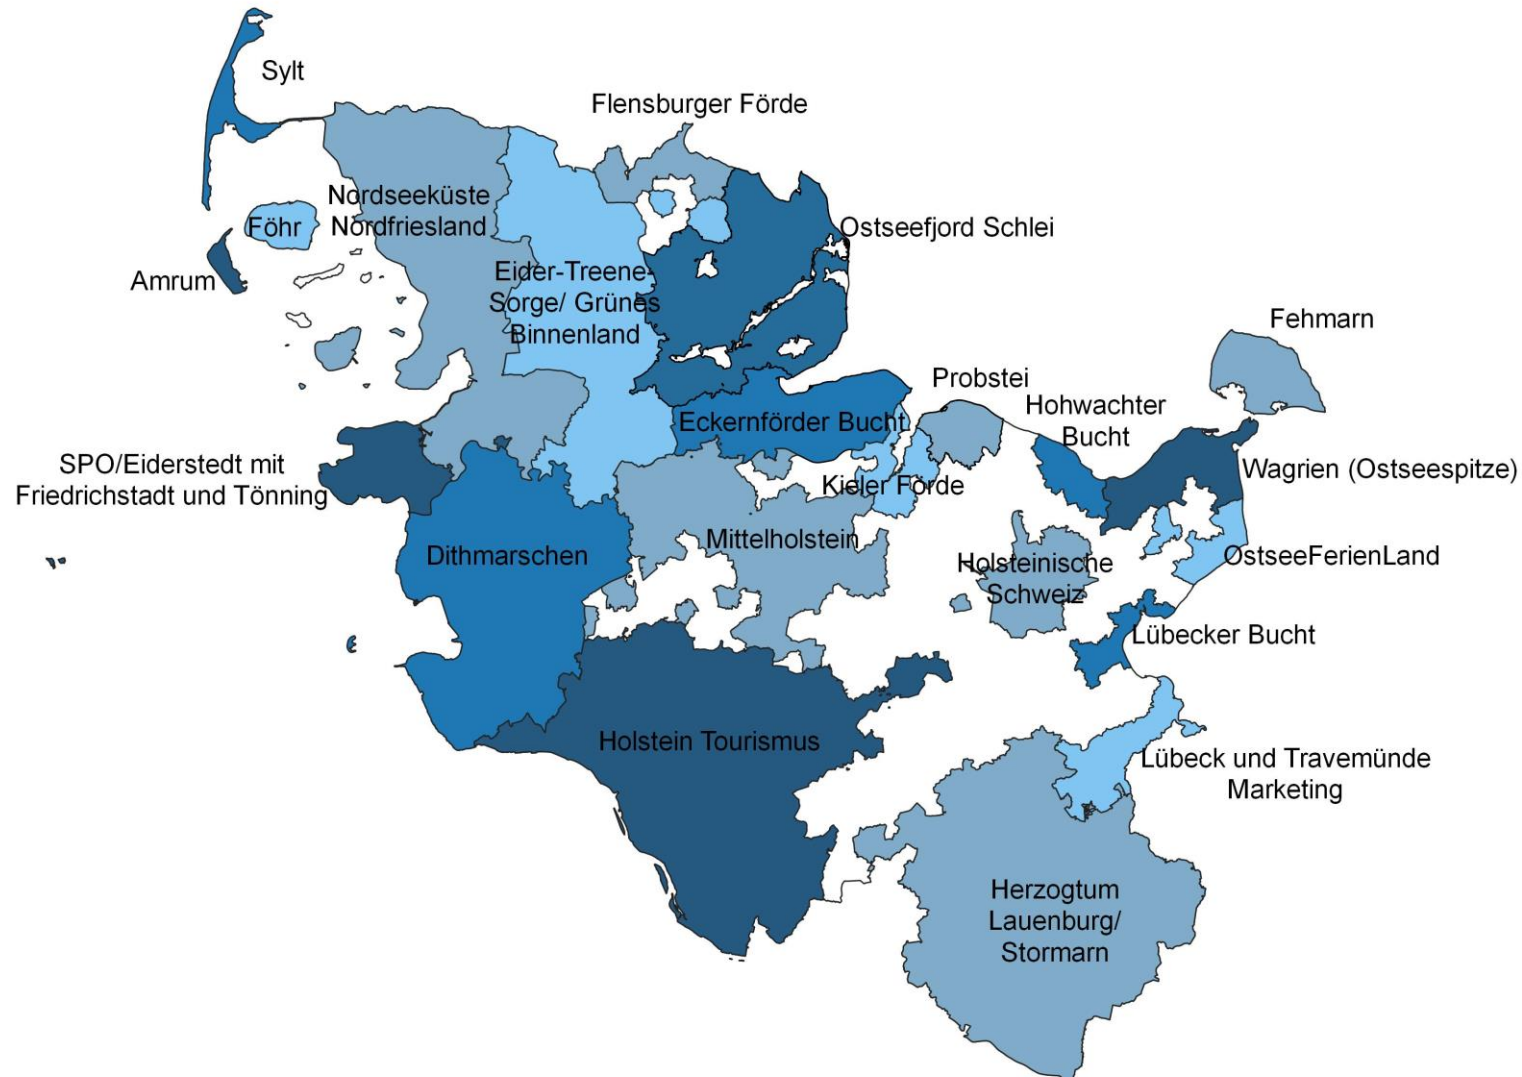

Regionale Ansprechpartner im SH-Tourismus

Karte: Eigene Erstellung mit Q-GIS
Datenbasis: MWAT 2018 mit eigenen Ergänzungen